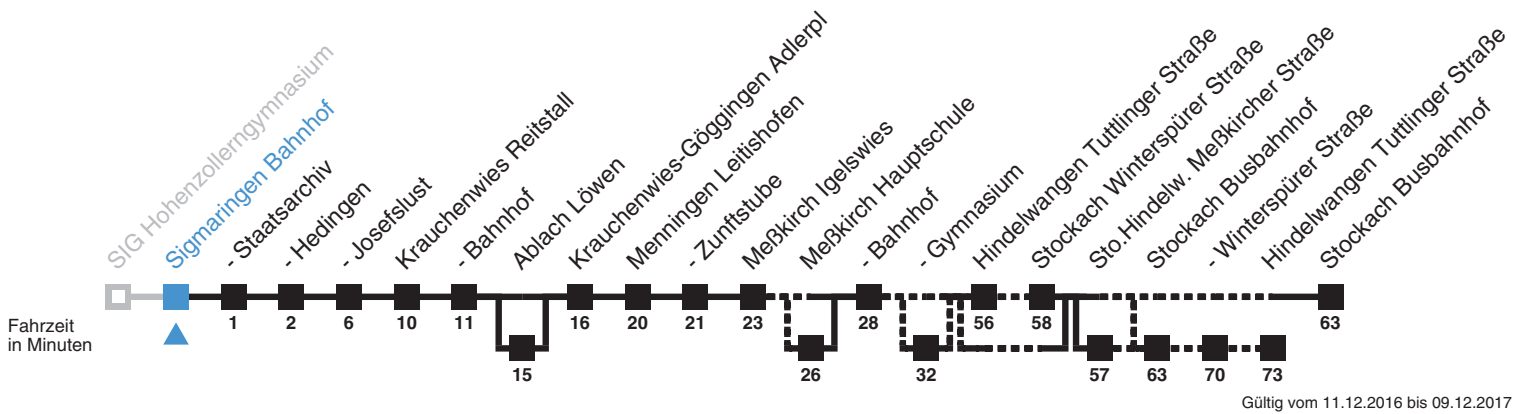

7391

Sigmaringen Bahnhof → Stockach Busbahnhof

Montag - Freitag		Samstag	Sonn- und Feiertag
7	00 ^{df} _{*c}	7	7
8	08 ^f _{bc}	8	8
9		9	9
10	08 _f	10	10
11	08 _g	11 08	11 08
12		12	12
13	08 ^{eh} _{▼ad}	13	13
14		14	14
15	08 _g	15 08	15 08
16	08 ^{ef} _{▼ad}	16	16
17	08 ⁱ _●	17	17
18	08 ^f _x 08 _g	18	18 08
19	08 ⁱ _●	19	19
20	08 ^f _a	20	20

- = bis Meßkirch Bahnhof
- x = bis Stockach Winterspürer Straße
- ▼ = bis Stockach Busbahnhof
- * = bis Hindelwangen Tuttlinger Straße
- a = bedient Ablach Löwen
- b = bedient Meßkirch Hauptschule
- c = bedient Meßkirch Gymnasium
- d = bedient nicht von Hindelwangen Tuttlinger Straße bis Stockach Winterspürer Straße
- e = bedient Sto.Hindelw. Meßkircher Straße
- f = nicht 31.10.
- g = nur 31.10.
- h = nicht 31.10.
- i = Schultag, nicht 27.2.17 bis 3.3.17, nicht 10.4.17 bis 21.4.17, nicht 6.6.17 bis 16.6.17, nicht 27.7.17 bis 8.9.17, nicht 30.10.17 bis 3.11.17

Baden-Württemberg

3-LÖWEN-TAKT

Schneller voran mit Bus und Bahn

Ein Service des 3-Löwen-Taktes - **LöwenLine 01805 77 99 66.**

Rund um die Uhr. Das ganze Jahr.

Fahrplanauskunft Baden-Württemberg für Busse und Bahnen.